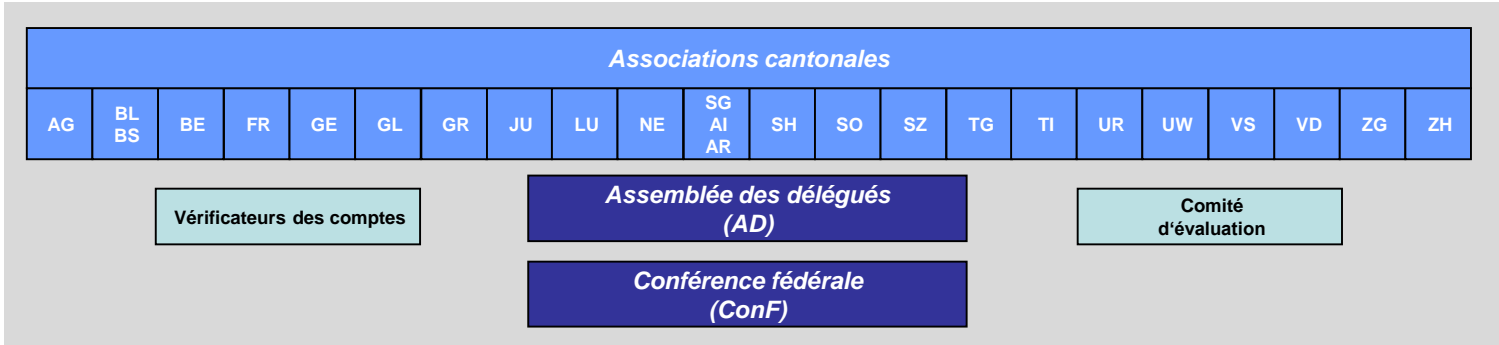

*Pfadibewegung Schweiz
Mouvement Scout de Suisse
Movimento Scout Svizzero
Moviment Battasendas Svizra*

Structure d'organisation du Mouvement Scout de Suisse (MSdS)

Secrétariat général
22.03.2019

1016.defr

Structure d'organisation du Mouvement Scout de Suisse (MSdS)

Aperçu des organes et instances du MSdS

Pfadibewegung Schweiz
Mouvement Scout de Suisse
Movimento Scout Svizzero
Moviment Battasendas Svizra

Légende: = bénévole = employée (collaborateurs du Secrétariat général)