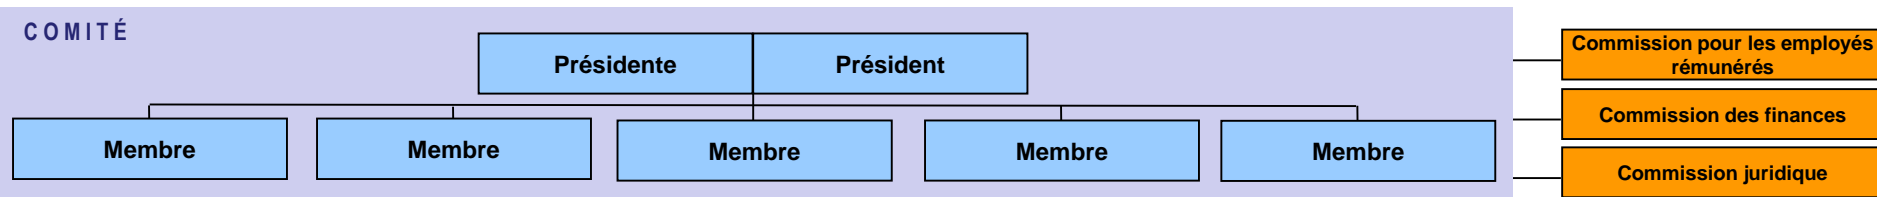

*Pfadibewegung Schweiz
Mouvement Scout de Suisse
Movimento Scout Svizzero
Moviment Battasendas Svizra*

Structure d'organisation du Mouvement Scout de Suisse (MSdS)

Secrétariat général
22.03.2019

1016.defr

Structure d'organisation du Mouvement Scout de Suisse (MSdS)

Aperçu des organes et instances du MSdS

Pfadibewegung Schweiz
Mouvement Scout de Suisse
Movimento Scout Svizzero
Moviment Battasendas Svizra

Légende: = bénévole = employée (collaborateurs du Secrétariat général)