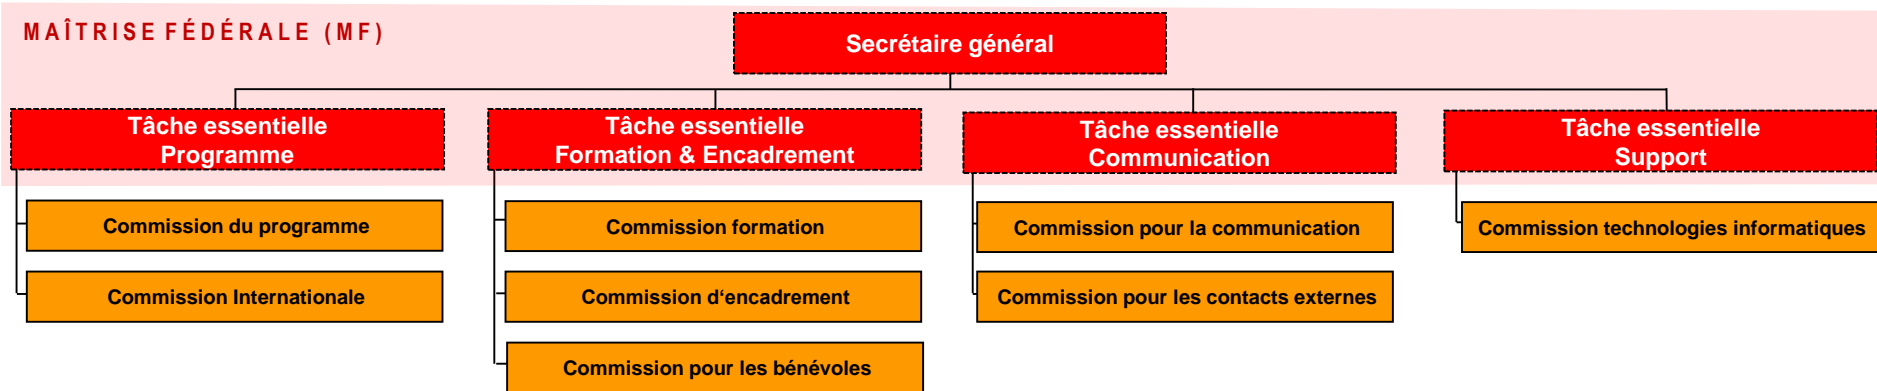

*Pfadibewegung Schweiz
Mouvement Scout de Suisse
Movimento Scout Svizzero
Moviment Battasendas Svizra*

Structure d'organisation du Mouvement Scout de Suisse (MSdS)

Secrétariat général
22.03.2019

1016.defr

Structure d'organisation du Mouvement Scout de Suisse (MSdS)

Aperçu des organes et instances du MSdS

Pfadibewegung Schweiz
Mouvement Scout de Suisse
Movimento Scout Svizzero
Moviment Battasendas Svizra

Légende: = bénévole = employée (collaborateurs du Secrétariat général)

Structure d'organisation du MSdS

Organigramme des organes fixes au niveau fédéral

Pfadibewegung Schweiz
Mouvement Scout de Suisse
Movimento Scout Svizzero
Moviment Battasendas Svizra

COMITÉ

Commission pour les employés rémunérés
Andreas Spichiger / Fuchs