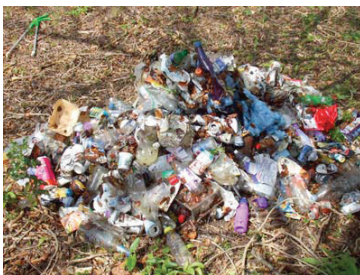

VEREIN KLIMA COMMITMENT

Mauvais exemple

Acheter des fruits et légumes importés

Utiliser des sacs plastiques jetables

Laver à hautes températures

Prendre l'ascenseur au lieu de l'escalier

Prendre un bain au lieu d'une douche

Laisser couler l'eau en se lavant les dents, le visage...

Arroser trop souvent le jardin avec de l'eau courante

Laisser trainer les déchets

Mettre les bouteilles PET dans la poubelle normale

Regarder trop la télé

Utiliser du papier toilette non-recyclé

Mettre les déchets biologiques (fruits et légumes) dans la poubelle normale

Utiliser la voiture pour de longs trajets

Utiliser des ampoules

VEREIN KLIMA COMMITMENT

Mauvais exemple